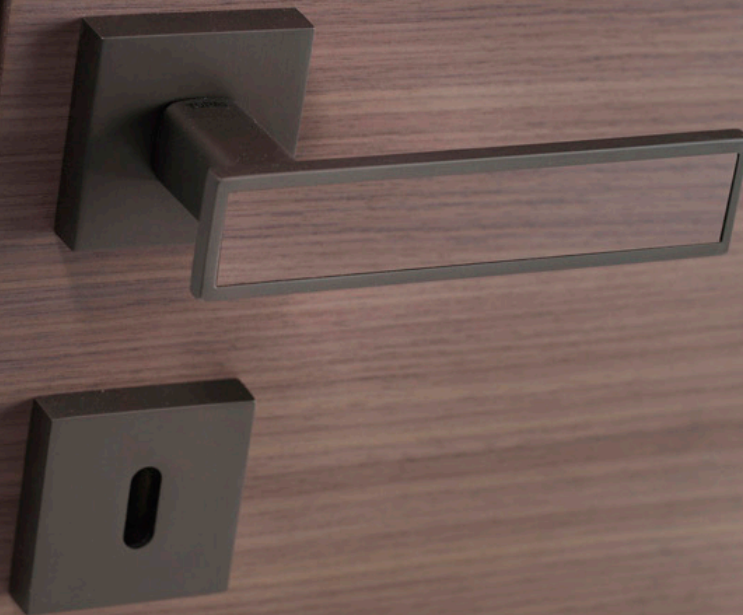

NORDEX

NPO 7132 titan + notelaar Q