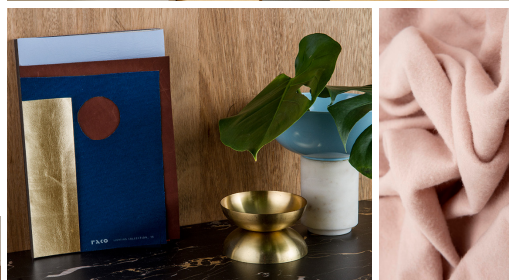

CLASSIC CHIC

klassieke klasse • goudkleuren • satijn • swarovski • bel-etage

NORDEX

COLOR-X

sprankelend · glanzend · kleurexplisie · kunstzinnig · happy

NORDEX

MEDITERANEAN MOOD

donkerbruin = het nieuwe zwart · verfijnde luxe · diepe kleurtönen · brons · koper · leder · donker hout

NORDEX

NORDIC PURE

wit · strak · ultralicht · hemelsblauw · ochtendblauw · aquarelkleuren · een zee van licht

NORDEX

Classics

RETRO-ALFA OMEGA

NORDEX

Retro · Alfa Omega · landelijk · vintage · steellook · handmade · eclectic · oud zilver