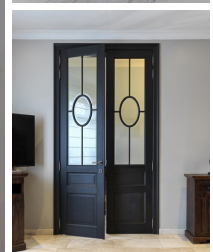

klassieke klasse • goudkleuren • satijn • swarovski • bel-etage