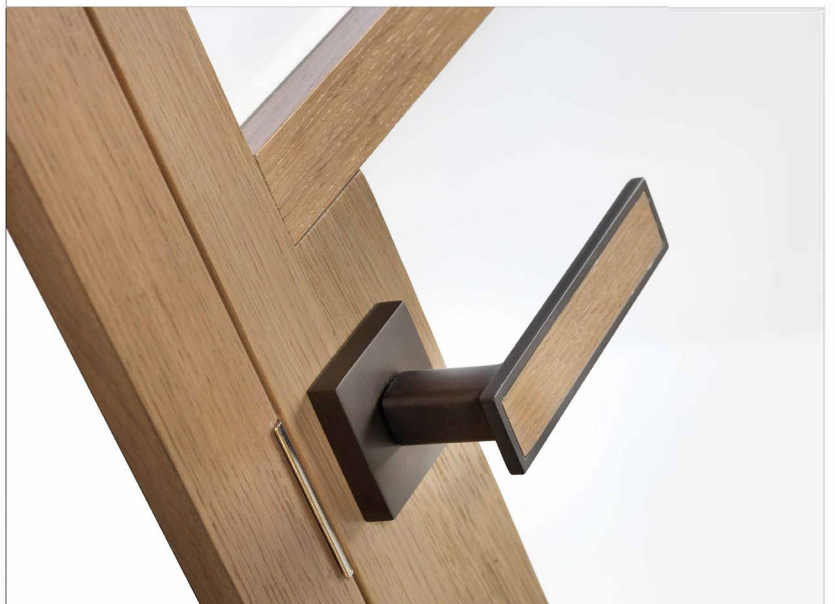

NORDEX

Schuifdeurkom
NFI 7160 dark iron

G 0
rail MAG-5-1100

NORDEX

GFD 135-S + glas 2
dik fineer eik gezaagd

GFD 135-S glas 2
met zwarte lat
dik fineer eik geschuurd

NORDEX

NPO 7144 titan+eik