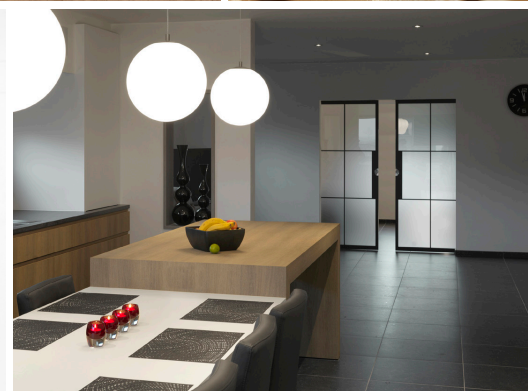

RETRO-ALFA OMEGA