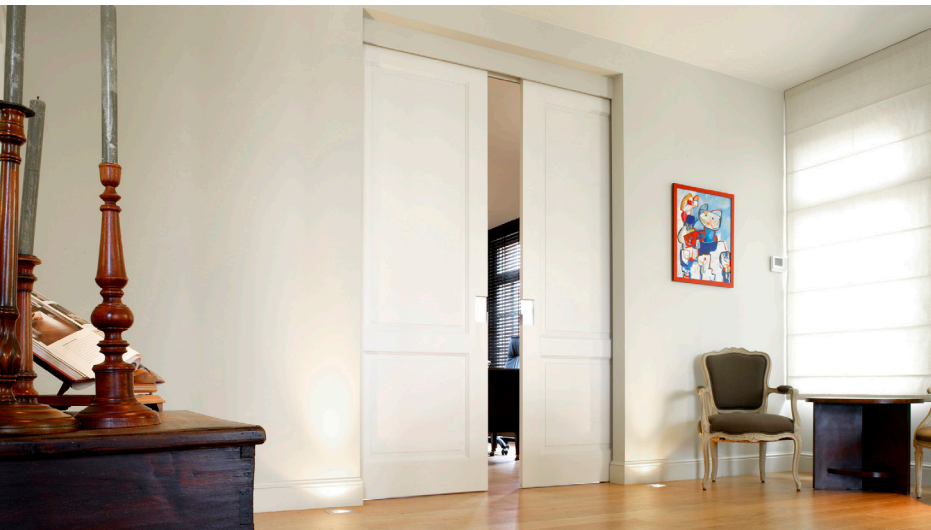

CLASSIC CHIC