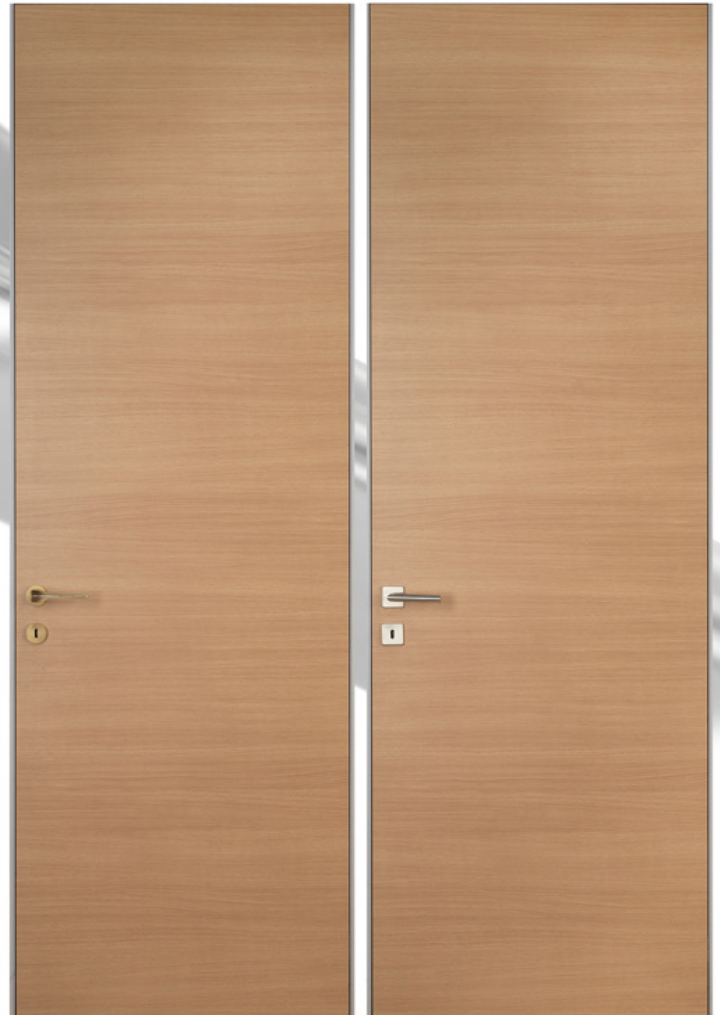

CPL laminaat eik horizontaal

NIC 7149 patine + swarowski

NORDEX