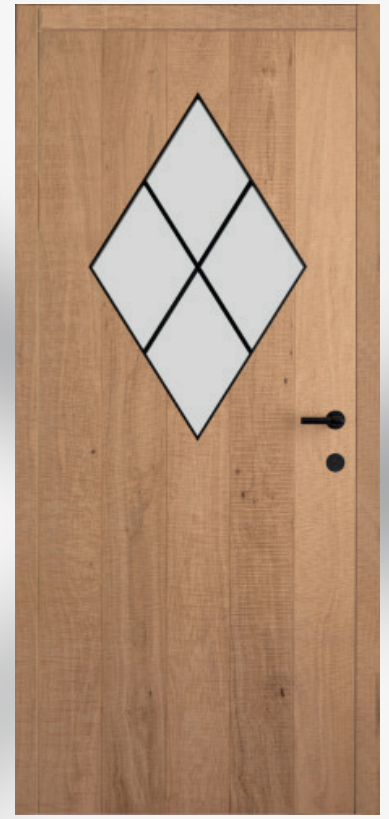

noot:
ruit kan groter of kleiner

GFD 135 dik finer eik
deur 24 BB20

NORDEX

dagslot APO-50 zwart magnetisch
verticaal slotblok M6

retro AO-SH-M6 asymmetrisch
ruitverdeling M6
dagslot APO-60 zwart magnetisch
of dagslot S3-40 inox (niet magnetisch)