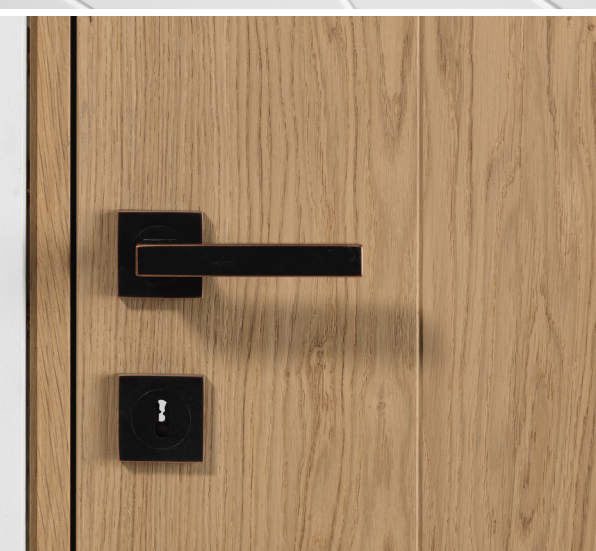

SMALL LUXURY

juweeltjes voor je interieur · love at first sight · een mooie deurklink is als een vriendelijke handdruk

NORDEX

NORDEX

KWALITEIT EN VAKMANSCHAP

Nordex biedt voor ieders beurs en smaak kwaliteitsvolle trappen aan. Klassiek of modern, design, cottage of smeedwerk, sculptuur, rustiek, u vindt beslist uw keuze in ons uitgebreid assortiment. Natuurlijk maken wij ze speciaal voor u op maat. Onze unieke ervaring staat garant voor een deskundige uitvoering en plaatsing. De keuze is aan U!