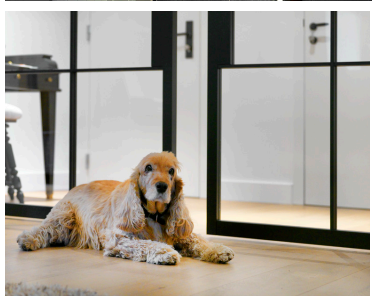

RETRO-ALFA OMEGA