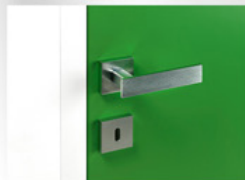

NPO 7133 CMR