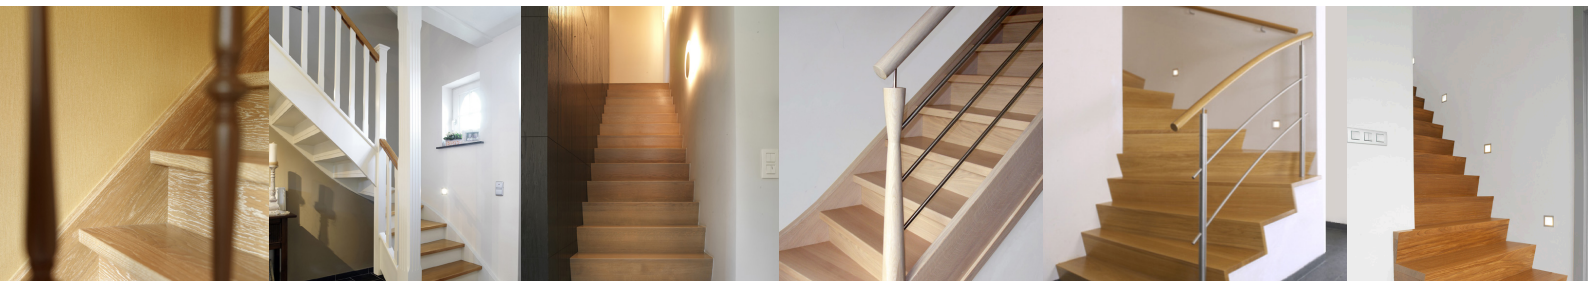

QUALITÉ ET SAVOIR-FAIRE

Nordex propose des escaliers de qualité dans tous les budgets et tous les goûts. Classique ou moderne, design, cottage ou en fer forgé, sculpté, rustique, vous trouverez certainement l'escalier de vos rêves dans notre assortiment. Et bien sûr, nous les réalisons sur mesure à votre intention. Notre expérience unique garantit une exécution et un placement irréprochables. A vous de choisir!

NORDEX