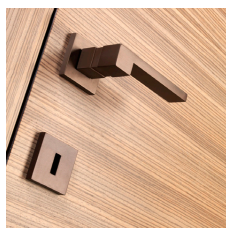

CLASSIC CHIC

klassieke klasse • goudkleuren • satijn • swarovski • bel-etage

NORDEX

COLOR-X

sprankelend · glanzend · kleurexplisie · kunstzinnig · happy

NORDEX

MEDITERANEAN MOOD

donkerbruin = het nieuwe zwart · verfijnde luxe · diepe kleurtönen · brons · koper · leder · donker hout