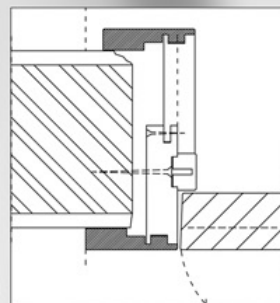

Gp 207
Lederwit zandeffect

clip KR1