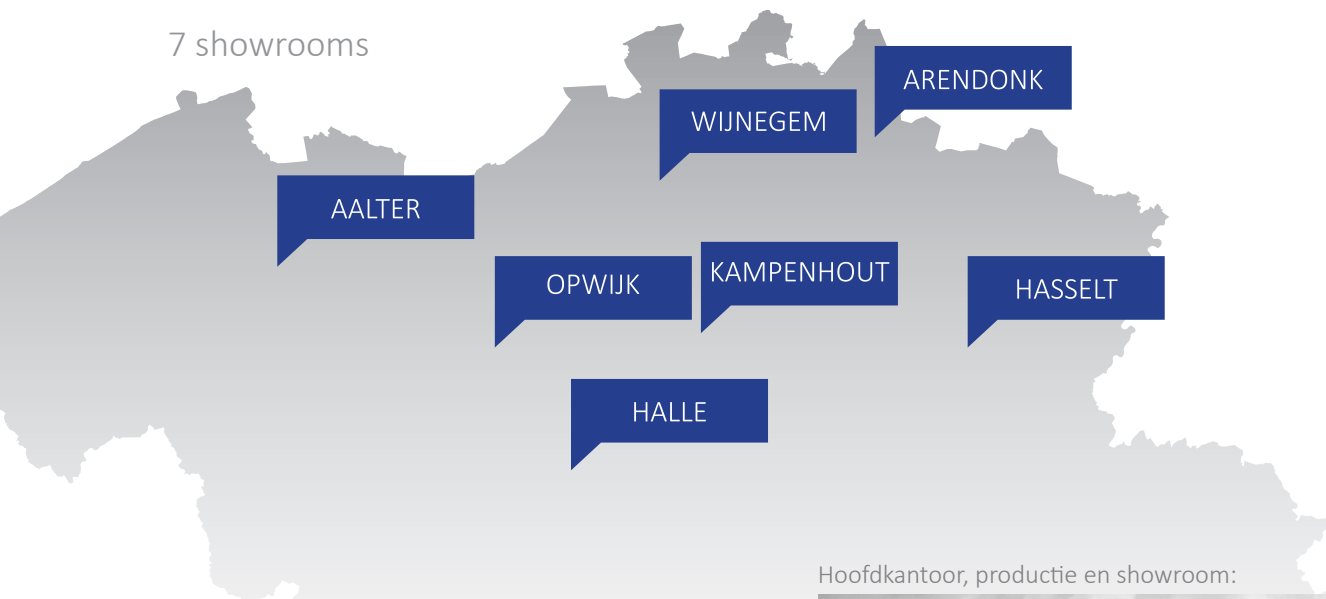

7 showrooms

Hoofdkantoor, productie en showroom: