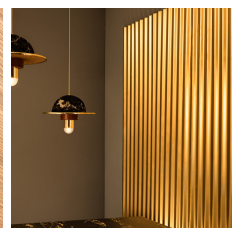

CLASSIC CHIC

klassieke klasse • goudkleuren • satijn • swarovski • bel-etage

NORDEX

COLOR-X

sprankelend · glanzend · kleurexplisie · kunstzinnig · happy

NORDEX

MEDITERANEAN MOOD

donkerbruin = het nieuwe zwart · verfijnde luxe · diepe kleurtönen · brons · koper · leder · donker hout