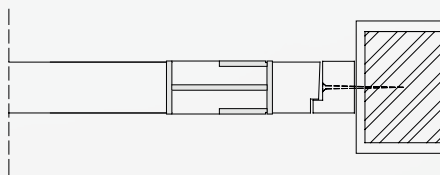

chambranles élégantes < > cadres quasi invisibles

“Une belle poignée est la main amicale du bâtiment”

www.nordex.be

Aalter • Arendonk • Halle • Hasselt
Kampenhout • Opwijk • Wijnegem

ingebouwde trekker AD100 zwart
deurdikte 48 mm