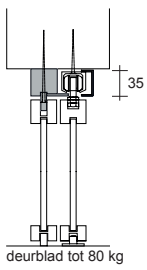

mogelijk met softclose:
1 kant min. deurbreedte 570 mm
2 kanten min. deurbreedte 840 mm

schuifdeurkom LK2

retro AO-SA-203-50
rail NX-BRX plafondmontage

deur 83 BB20 getoond met plafondmontage,
ook mogelijk met wandmontage