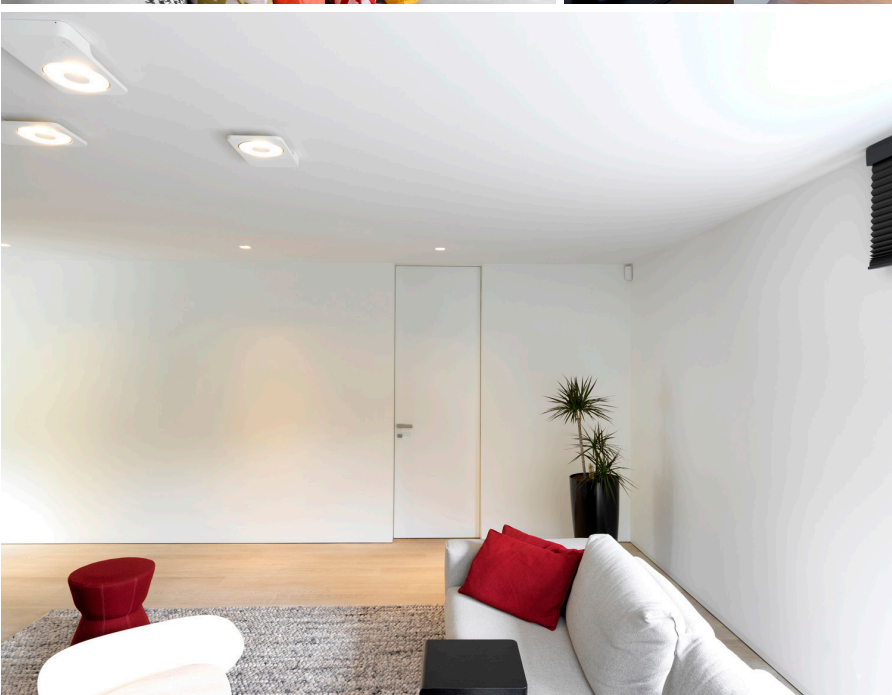

CLASSIC CHIC

klassieke klasse • goudkleuren • satijn • swarovski • bel-etage

NORDEX

COLOR-X

sprankelend · glanzend · kleurexplisie · kunstzinnig · happy

NORDEX

MEDITERANEAN MOOD

donkerbruin = het nieuwe zwart · verfijnde luxe · diepe kleurtönen · brons · koper · leder · donker hout