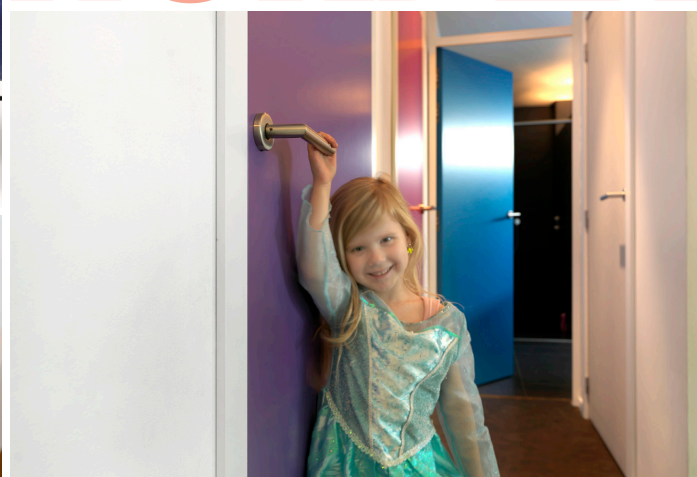

CLASSIC CHIC

klassieke klasse • goudkleuren • satijn • swarovski • bel-etage

NORDEX

COLOR-X

sprankelend · glanzend · kleurexplisie · kunstzinnig · happy

NORDEX

MEDITERANEAN MOOD

donkerbruin = het nieuwe zwart · verfijnde luxe · diepe kleurtönen · brons · koper · leder · donker hout