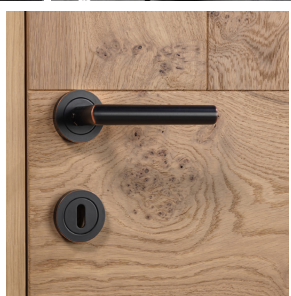

RETRO-ALFA OMEGA