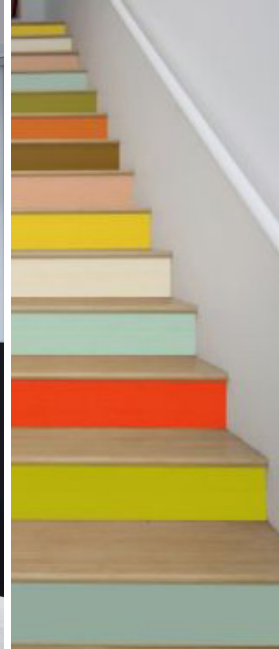

CLASSIC CHIC

klassieke klasse • goudkleuren • satijn • swarovski • bel-etage

NORDEX

COLOR-X

sprankelend · glanzend · kleurexplisie · kunstzinnig · happy

NORDEX

MEDITERANEAN MOOD

donkerbruin = het nieuwe zwart · verfijnde luxe · diepe kleurtönen · brons · koper · leder · donker hout