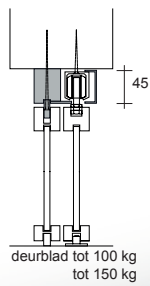

mogelijk met softclose:
1 kant min. deurbreedte 570 mm
2 kanten min. deurbreedte 840 mm

schuifdeurkom LK2

retro AO-SA-203-50
rail NX-BRX plafondmontage

deur 83 BB20 getoond met plafondmontage,
ook mogelijk met wandmontage