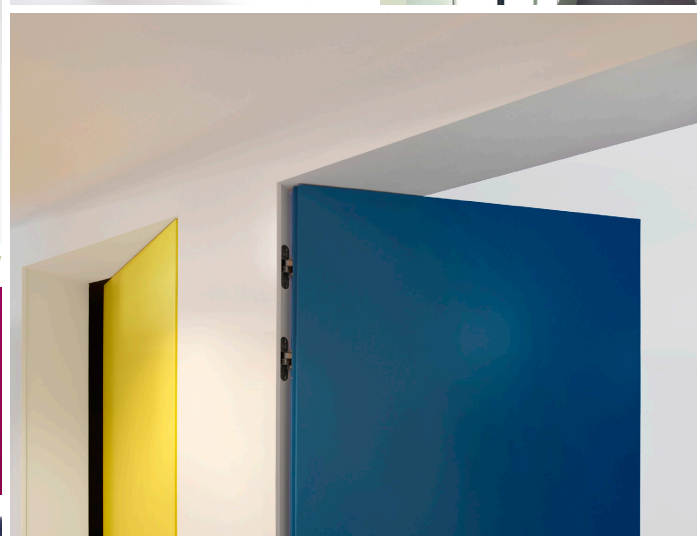

CLASSIC CHIC

klassieke klasse • goudkleuren • satijn • swarovski • bel-etage

NORDEX

COLOR-X

sprankelend · glanzend · kleurexplisie · kunstzinnig · happy

NORDEX

MEDITERANEAN MOOD

donkerbruin = het nieuwe zwart · verfijnde luxe · diepe kleurtönen · brons · koper · leder · donker hout