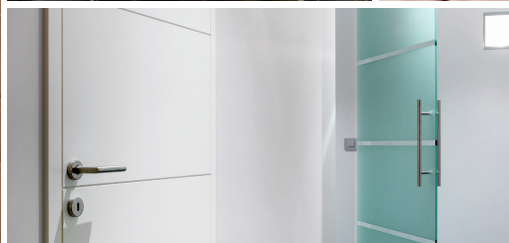

wit · strak · ultralicht · hemelsblauw · ochtendblauw · aquarelkleuren · een zee van licht

NORDEX