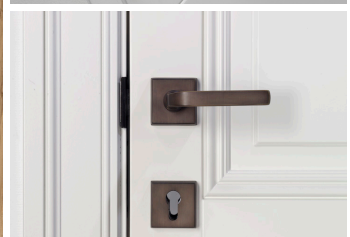

SMALL LUXURY

juweeltjes voor je interieur · love at first sight · een mooie deurklink is als een vriendelijke handdruk

NORDEX

NORDEX

KWALITEIT EN VAKMANSCHAP

Nordex biedt voor ieders beurs en smaak kwaliteitsvolle trappen aan. Klassiek of modern, design, cottage of smeedwerk, sculptuur, rustiek, u vindt beslist uw keuze in ons uitgebreid assortiment. Natuurlijk maken wij ze speciaal voor u op maat. Onze unieke ervaring staat garant voor een deskundige uitvoering en plaatsing. De keuze is aan U!