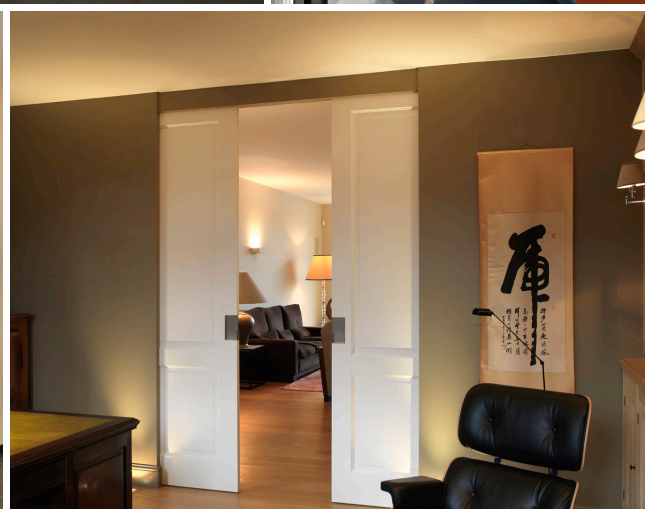

MEDITERANEAN MOOD

donkerbruin = het nieuwe zwart · verfijnde luxe · diepe kleurtönen · brons · koper · leder · donker hout

NORDEX