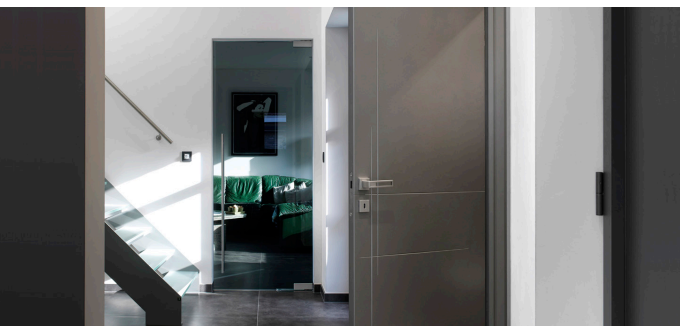

MEDITERANEAN MOOD

donkerbruin = het nieuwe zwart · verfijnde luxe · diepe kleurtönen · brons · koper · leder · donker hout

NORDEX