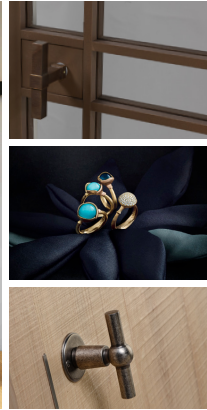

SMALL LUXURY

juweeltjes voor je interieur · love at first sight · een mooie deurklink is als een vriendelijke handdruk

NORDEX

NORDEX

KWALITEIT EN VAKMANSCHAP

Nordex biedt voor ieders beurs en smaak kwaliteitsvolle trappen aan. Klassiek of modern, design, cottage of smeedwerk, sculptuur, rustiek, u vindt beslist uw keuze in ons uitgebreid assortiment. Natuurlijk maken wij ze speciaal voor u op maat. Onze unieke ervaring staat garant voor een deskundige uitvoering en plaatsing. De keuze is aan U!