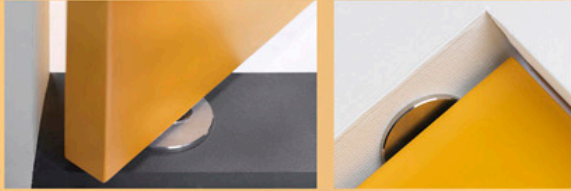

Hotelslot

GFE 215

NORDEX

Apollo Inox

IZ Pivot

G0 RAL1028

NORDEX

NORDEX