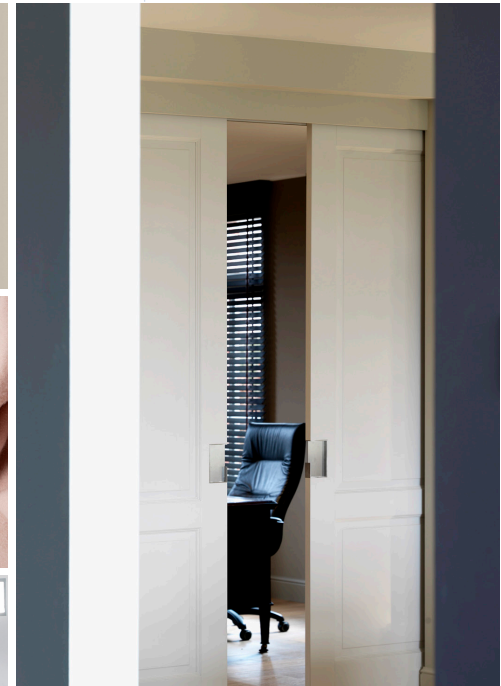

wit · strak · ultralicht · hemelsblauw · ochtendblauw · aquarelkleuren · een zee van licht

NORDEX