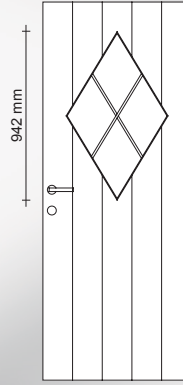

noot:
ruit kan groter of kleiner

GFD 135 dik finer eik
deur 24 BB20

NORDEX

dagslot APO-50 zwart magnetisch
verticaal slotblok M6

retro AO-SH-M6 asymmetrisch
ruitverdeling M6
dagslot APO-60 zwart magnetisch
of dagslot S3-40 inox (niet magnetisch)