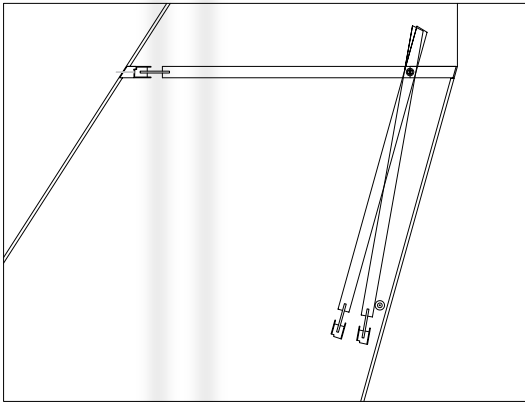

NORDEX

trekker NMG 7173 20/20/500 wit

retro AO-SA-203-50
met vloerpomp

NORDEX

NORDEX

344 Vn eik bis, kleursel 620

clip O 11 eik kl. 62
glas in lood0

scharnieren 80/80 alu chroom siertop
D/N slot inox