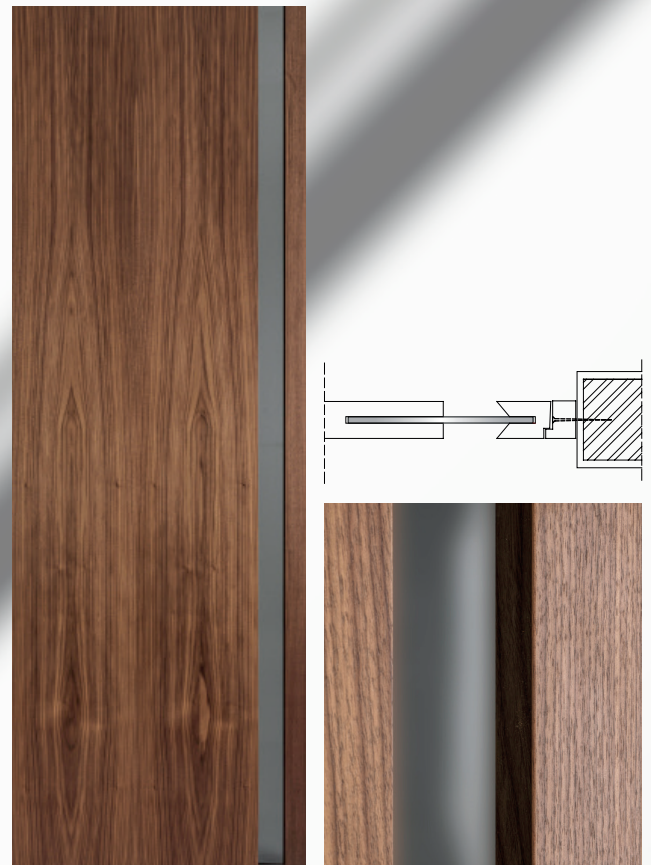

GF 601 notelaar inzetstuk grijs glas
deurdikte 48 mm

deur 32 BB20 getoond met
kozijn MIV smal notelaar
schuine vingergreep
inzetstuk glas grijs gehard
vasthoudmagneten

NORDEX