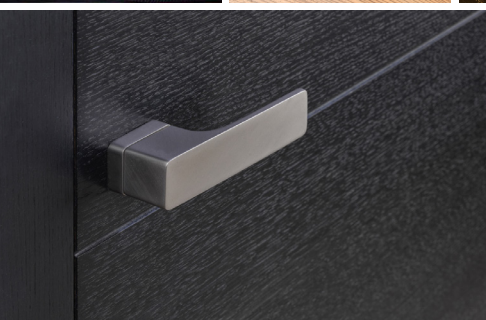

CLASSIC CHIC

klassieke klasse • goudkleuren • satijn • swarovski • bel-etage

NORDEX

COLOR-X

sprankelend · glanzend · kleurexplisie · kunstzinnig · happy

NORDEX

MEDITERANEAN MOOD

donkerbruin = het nieuwe zwart · verfijnde luxe · diepe kleurtönen · brons · koper · leder · donker hout